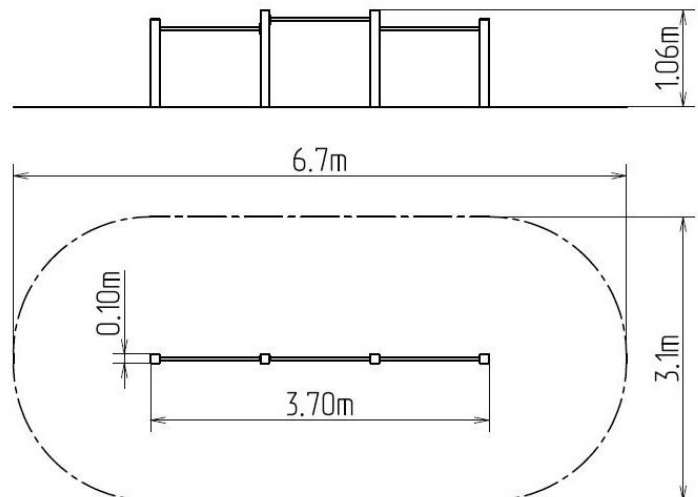

Materiál

Kovové části - konstrukční ocel

Povrchová úprava

Prášková vypalovaná barva KOMAXIT
Žárové zinkování

Popis

Nosná konstrukce trojhrázdy je vyrobena z konstrukční oceli, která je proti korozi chráněna povrchovou úpravou zinkováním, čímž se docílí velmi výrazného prodloužení životnosti herního prvku a vypalovanou barvou KOMAXIT dle odstínu RAL. Tyto konstrukce jsou uloženy do betonového lože. Veškeré další kovové prvky jsou také upravovány zinkováním a vypalovanou barvou KOMAXIT dle odstínu RAL.

Trojhrázda je konstruována s ohledem na vysoké namáhání a dlouhou životnost. Veškerý spojovací materiál je pozinkovaný nebo nerezový.

Vybavení

Na výběr jsou tři barevné varianty konstrukce - hnědá, červená a modrá.