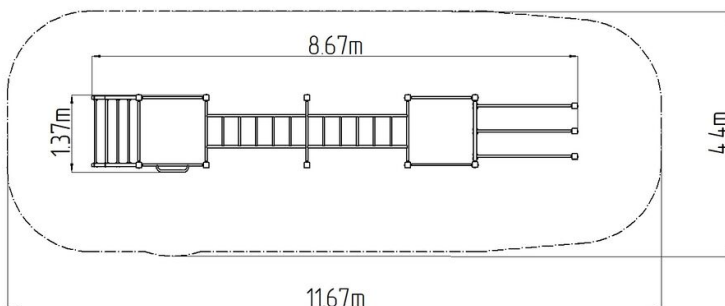

Street workoutová sestava WS025SD - stříbrná

Typ výrobku WS-025SD-15

Základní informace

Doporučený věk	Neurčeno
Minimální prostor	12,08 m x 4,3 m
Rozměr zařízení d. š. v.:	9,08 m x 1,3 m x 2,51 m
Výška volného pádu:	1,5 m
Nosnost:	858 kg
Max. počet uživatelů:	11
Dopadová plocha:	dle normy ČSN EN 16630
Určení:	exteriér
Dostupnost náhradních dílů:	dodá výrobce
Certifikát shody s normou:	ČSN EN 16630

Materiál

Kovové části - konstrukční ocel

Povrchová úprava

Prášková vypalovaná barva KOMAXIT
Žárové zinkování

Popis

Nosná konstrukce workoutové sestavy je vyrobena z konstrukční oceli, která je proti korozi chráněna povrchovou úpravou zinkováním, čímž se docílí velmi výrazného prodloužení životnosti herního prvku a vypalovanou barvou KOMAXIT dle odstínu RAL. Tyto konstrukce jsou kotveny na betonové patky prostřednictvím pozinkovaných kotev. Veškeré další kovové prvky např. madla, bradla, atd. jsou také upravovány zinkováním a vypalovanou barvou KOMAXIT dle odstínu RAL, případně dle přání objednatele mohou být dané prvky v nerezovém provedení. Veškerý spojovací materiál je pozinkovaný nebo nerezový.