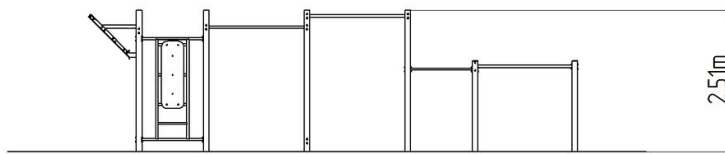

Povrchová úprava

Prášková vypalovaná barva KOMAXIT
Žárové zinkování

Popis

Nosná konstrukce workoutové sestavy je vyrobena z konstrukční oceli, která je proti korozi chráněna povrchovou úpravou zinkováním, čímž se docílí velmi výrazného prodloužení životnosti herního prvku a vypalovanou barvou KOMAXIT dle odstínu RAL. Tyto konstrukce jsou kotveny na betonové patky prostřednictvím pozinkovaných kotev. Veškeré další kovové prvky např. madla, bradla, atd. jsou také upravovány zinkováním a vypalovanou barvou KOMAXIT dle odstínu RAL, případně dle přání objednatele mohou být dané prvky v nerezovém provedení. Veškerý spojovací materiál je pozinkovaný nebo nerezový.

Vybavení

3x hrazda, 2x ručkovadlo, 2x bradla, šikmé ručkovadlo, žebřík. Barevné varianty: modro-černá, šedo-černá, červeno-černá, zeleno-černá, oranžovo-černá, žluto-černá.