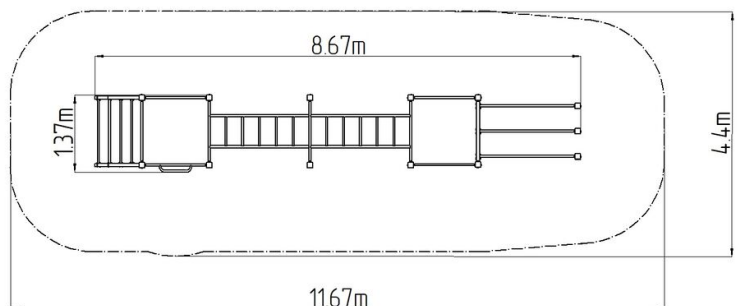

Street workoutová sestava WS025YD - žlutá

Typ výrobku WS-025YD-15

Základní informace

Doporučený věk	Neurčeno
Minimální prostor	12,08 m x 4,3 m
Rozměr zařízení d. š. v.:	9,08 m x 1,3 m x 2,51 m
Výška volného pádu:	1,5 m
Nosnost:	858 kg
Max. počet uživatelů:	11
Dopadová plocha:	dle normy ČSN EN 16630
Určení:	exteriér
Dostupnost náhradních dílů:	dodá výrobce
Certifikát shody s normou:	ČSN EN 16630

Materiál

Kovové části - konstrukční ocel

Povrchová úprava

Prášková vypalovaná barva KOMAXIT
Žárové zinkování

Popis

Nosná konstrukce workoutové sestavy je vyrobena z konstrukční oceli, která je proti korozi chráněna povrchovou úpravou zinkováním, čímž se docílí velmi výrazného prodloužení životnosti herního prvku a vypalovanou barvou KOMAXIT dle odstínu RAL. Tyto konstrukce jsou kotveny na betonové patky prostřednictvím pozinkovaných kotev. Veškeré další kovové prvky např. madla, bradla, atd. jsou také upravovány zinkováním a vypalovanou barvou KOMAXIT dle odstínu RAL, případně dle přání objednatele mohou být dané prvky v nerezovém provedení. Veškerý spojovací materiál je pozinkovaný nebo nerezový.