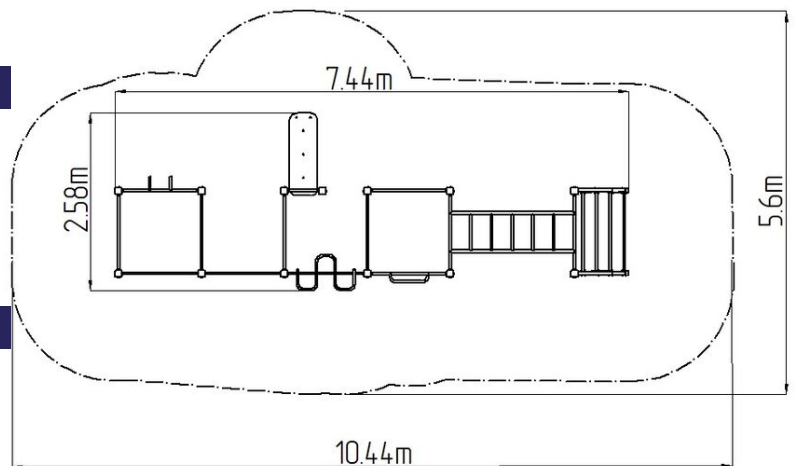

Materiál

Kovové části - konstrukční ocel
Plastové části - HDPE

Povrchová úprava

Prášková vypalovaná barva KOMAXIT
Žárové zinkování

Popis

Nosná konstrukce workoutové sestavy je vyrobena z konstrukční oceli, která je proti korozi chráněna povrchovou úpravou zinkováním, čímž se docílí velmi výrazného prodloužení životnosti herního prvku a vypalovanou barvou KOMAXIT dle odstínu RAL. Tyto konstrukce jsou kotveny na betonové patky prostřednictvím pozinkovaných kotev. Veškeré další kovové prvky např. madla, bradla, atd. jsou také upravovány zinkováním a vypalovanou barvou KOMAXIT dle odstínu RAL, případně dle přání objednatele mohou být dané prvky v nerezovém provedení.

Veškeré desky lavic a stepů jsou vyrobeny z vysoce kvalitního plastu HDPE (vysokotlaký, celoprobarevný polyetylen, který se vyznačuje vysokou barevnou stálostí, odolností proti UV záření a hlavně bezpečností, protože je nelámaný a nehrozí tak žádná nebezpečí zranění ostrými úlomky). Veškerý spojovací materiál je pozinkovaný nebo nerezový.

Vybavení

7x hrazda, ručkovadlo, žebřík, lavice rovná, 2x vzpěra, šikmé ručkovadlo. Barevné varianty: modro-černá, šedo-černá, červeno-černá, zeleno-černá, oranžovo-černá, žluto-černá.