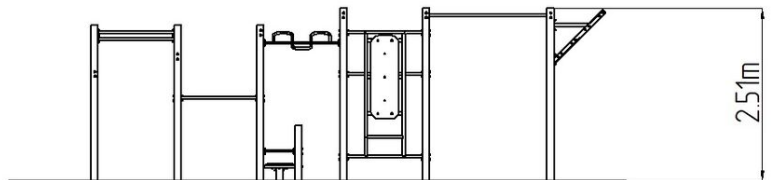

Street workoutová sestava WS022YD - žlutá

Typ výrobku WS-022YD-15

Základní informace

Doporučený věk	Neurčeno
Minimální prostor	10,44 m x 5,6 m
Rozměr zařízení d. š. v.:	7,44 m x 2,58 m x 2,51 m
Výška volného pádu:	1,5 m
Nosnost:	702 kg
Max. počet uživatelů:	9
Dopadová plocha:	dle normy ČSN EN 16630
Určení:	exteriér
Dostupnost náhradních dílů:	dodá výrobce
Certifikát shody s normou:	ČSN EN 16630