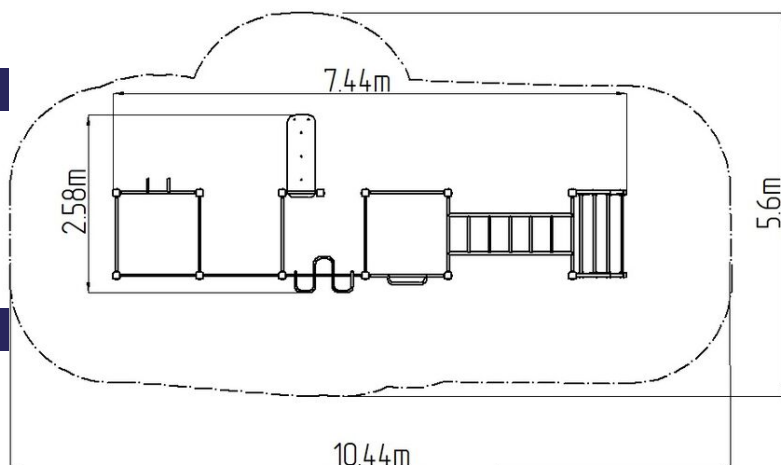

Street workoutová sestava WS022RD - červená

Typ výrobku WS-022RD-15

Základní informace

Doporučený věk	Neurčeno
Minimální prostor	10,44 m x 5,6 m
Rozměr zařízení d. š. v.:	7,44 m x 2,58 m x 2,51 m
Výška volného pádu:	1,5 m
Nosnost:	702 kg
Max. počet uživatelů:	9
Dopadová plocha:	dle normy ČSN EN 16630
Určení:	exteriér
Dostupnost náhradních dílů:	dodá výrobce
Certifikát shody s normou:	ČSN EN 16630

Materiál

Kovové části - konstrukční ocel
Plastové části - HDPE

Povrchová úprava

Prášková vypalovaná barva KOMAXIT
Žárové zinkování

Popis

Nosná konstrukce workoutové sestavy je vyrobena z konstrukční oceli, která je proti korozi chráněna povrchovou úpravou zinkováním, čímž se docílí velmi výrazného prodloužení životnosti herního prvku a vypalovanou barvou KOMAXIT dle odstínu RAL. Tyto konstrukce jsou kotveny na betonové patky prostřednictvím pozinkovaných kotev. Veškeré další kovové prvky např. madla, bradla, atd. jsou také upravovány zinkováním a vypalovanou barvou KOMAXIT dle odstínu RAL, případně dle přání objednatele mohou být dané prvky v nerezovém provedení.