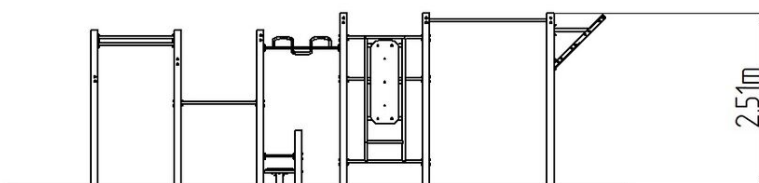

Street workoutová sestava WS022RD - červená

Typ výrobku WS-022RD-15

Základní informace

Doporučený věk	Neurčeno
Minimální prostor	10,44 m x 5,6 m
Rozměr zařízení d. š. v.:	7,44 m x 2,58 m x 2,51 m
Výška volného pádu:	1,5 m
Nosnost:	702 kg
Max. počet uživatelů:	9
Dopadová plocha:	dle normy ČSN EN 16630
Určení:	exteriér
Dostupnost náhradních dílů:	dodá výrobce
Certifikát shody s normou:	ČSN EN 16630

Materiál

Kovové části - konstrukční ocel
Plastové části - HDPE

Povrchová úprava

Prášková vypalovaná barva KOMAXIT
Žárové zinkování

Popis

Nosná konstrukce workoutové sestavy je vyrobena z konstrukční oceli, která je proti korozi chráněna povrchovou úpravou zinkováním, čímž se docílí velmi výrazného prodloužení životnosti herního prvku a vypalovanou barvou KOMAXIT dle odstínu RAL. Tyto konstrukce jsou kotveny na betonové patky prostřednictvím pozinkovaných kotev. Veškeré další kovové prvky např. madla, bradla, atd. jsou také upravovány zinkováním a vypalovanou barvou KOMAXIT dle odstínu RAL, případně dle přání objednatele mohou být dané prvky v nerezovém provedení.