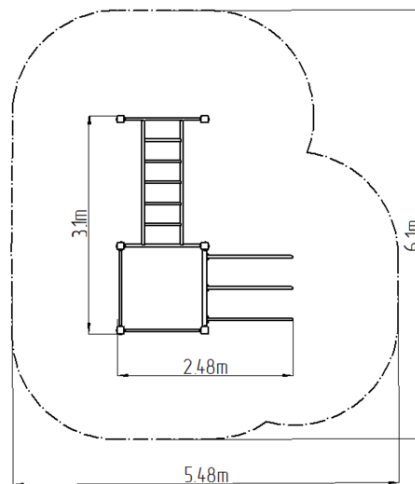

Vybavení

2x hrazda, ručkovadlo, 2x bradla. Barevné varianty: modro-černá, šedo-černá, červeno-černá, zeleno-černá, oranžovo-černá, žluto-černá.