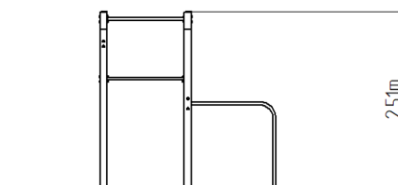

Vybavení

2x hrazda, ručkovadlo, 2x bradla. Barevné varianty: modro-černá, šedo-černá, červeno-černá, zeleno-černá, oranžovo-černá, žluto-černá.