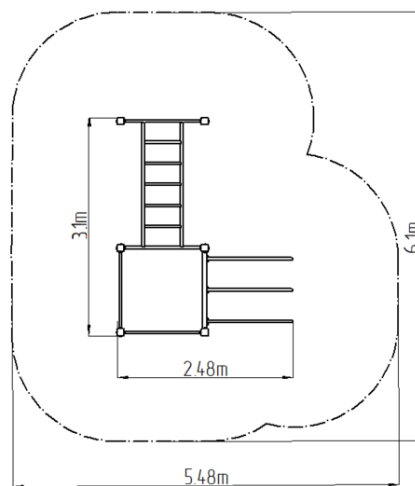

Vybavení

2x hrazda, ručkovadlo, 2x bradla. Barevné varianty: modro-černá, šedo-černá, červeno-černá, zeleno-černá, oranžovo-černá, žluto-černá.