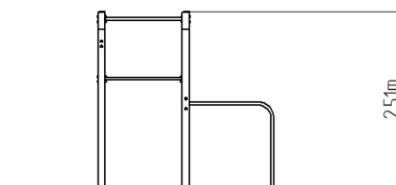

Street workoutová sestava WS018GD - zelená

Typ výrobku WS-018GD-15

Základní informace

Doporučený věk	Neurčeno
Minimální prostor	6,1 m x 5,48 m
Rozměr zařízení d. š. v. v.:	3,1 m x 2,48 m x 2,51 m
Výška volného pádu:	1,5 m
Nosnost:	390 kg
Max. počet uživatelů:	5
Dopadová plocha:	dle normy ČSN EN 16630
Určení:	exteriér
Dostupnost náhradních dílů:	dodá výrobce
Certifikát shody s normou:	ČSN EN 16630

Materiál

Kovové části - konstrukční ocel

Povrchová úprava

Prášková vypalovaná barva KOMAXIT
Žárové zinkování

Popis

Nosná konstrukce workoutové sestavy je vyrobena z konstrukční oceli, která je proti korozi chráněna povrchovou úpravou zinkováním, čímž se docílí velmi výrazného prodloužení životnosti herního prvku a vypalovanou barvou KOMAXIT dle odstínu RAL. Tyto konstrukce jsou kotveny na betonové patky prostřednictvím pozinkovaných kotev. Veškeré další kovové prvky např. madla, bradla, atd. jsou také upravovány zinkováním a vypalovanou barvou KOMAXIT dle odstínu RAL, případně dle přání objednatele mohou být dané prvky v nerezovém provedení. Veškerý spojovací materiál je pozinkovaný nebo nerezový.