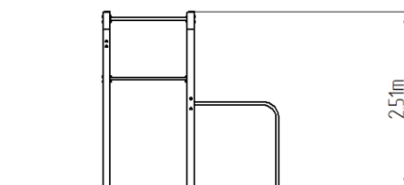

Street workoutová sestava WS018RD - červená

Typ výrobku WS-018RD-15

Základní informace

Doporučený věk	Neurčeno
Minimální prostor	6,1 m x 5,48 m
Rozměr zařízení d. š. v. v.:	3,1 m x 2,48 m x 2,51 m
Výška volného pádu:	1,5 m
Nosnost:	390 kg
Max. počet uživatelů:	5
Dopadová plocha:	dle normy ČSN EN 16630
Určení:	exteriér
Dostupnost náhradních dílů:	dodá výrobce
Certifikát shody s normou:	ČSN EN 16630

Materiál

Kovové části - konstrukční ocel

Povrchová úprava

Prášková vypalovaná barva KOMAXIT
Žárové zinkování

Popis

Nosná konstrukce workoutové sestavy je vyrobena z konstrukční oceli, která je proti korozi chráněna povrchovou úpravou zinkováním, čímž se docílí velmi výrazného prodloužení životnosti herního prvku a vypalovanou barvou KOMAXIT dle odstínu RAL. Tyto konstrukce jsou kotveny na betonové patky prostřednictvím pozinkovaných kotev. Veškeré další kovové prvky např. madla, bradla, atd. jsou také upravovány zinkováním a vypalovanou barvou KOMAXIT dle odstínu RAL, případně dle přání objednatele mohou být dané prvky v nerezovém provedení. Veškerý spojovací materiál je pozinkovaný nebo nerezový.