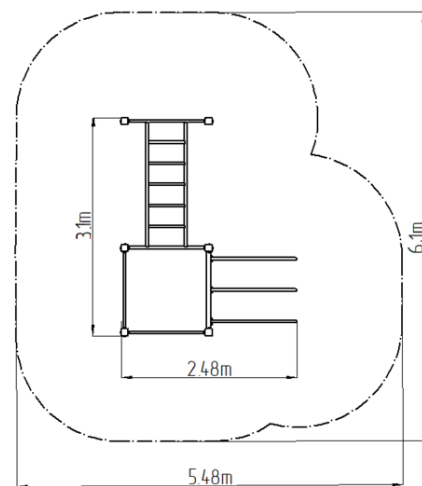

Vybavení

2x hrazda, ručkovadlo, 2x bradla. Barevné varianty: modro-černá, šedo-černá, červeno-černá, zeleno-černá, oranžovo-černá, žluto-černá.