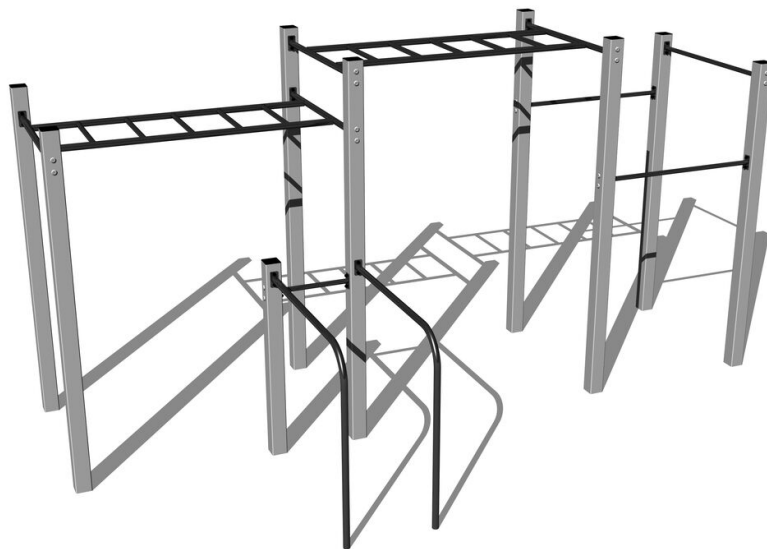

Street workoutová sestava WS015SD - stříbrná

Typ výrobku WS-015SD-15

Základní informace

Doporučený věk	Neurčeno
Minimální prostor	7,95 m x 5,55 m
Rozměr zařízení d. š. v.:	4,95 m x 2,55 m x 2,51 m
Výška volného pádu:	1,5 m
Nosnost:	468 kg
Max. počet uživatelů:	6
Dopadová plocha:	dle normy ČSN EN 16630
Určení:	exteriér
Dostupnost náhradních dílů:	dodá výrobce
Certifikát shody s normou:	ČSN EN 16630

Materiál

Kovové části - konstrukční ocel

Povrchová úprava

Prášková vypalovaná barva KOMAXIT
Žárové zinkování

Popis

Nosná konstrukce workoutové sestavy je vyrobena z konstrukční oceli, která je proti korozi chráněna povrchovou úpravou zinkováním, čímž se docílí velmi výrazného prodloužení životnosti herního prvku a vypalovanou barvou KOMAXIT dle odstínu RAL. Tyto konstrukce jsou kotveny na betonové patky prostřednictvím pozinkovaných kotev. Veškeré další kovové prvky např. madla, bradla, atd. jsou také upravovány zinkováním a vypalovanou barvou KOMAXIT dle odstínu RAL, případně dle přání objednatele mohou být dané prvky v nerezovém provedení. Veškerý spojovací materiál je pozinkovaný nebo nerezový.

Vybavení

3x hrazda, 2x ručkovadlo, bradla. Barevné varianty: modro-černá, šedo-černá, červeno-černá, zeleno-černá, oranžovo-černá, žluto-černá.