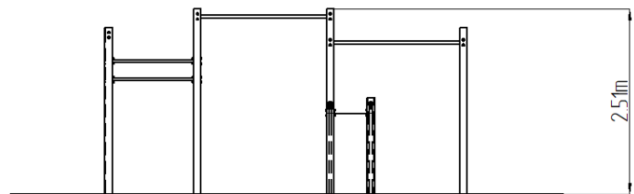

Vybavení

3x hrazda, 2x ručkovadlo, bradla. Barevné varianty: modro-černá, šedo-černá, červeno-černá, zeleno-černá, oranžovo-černá, žluto-černá.