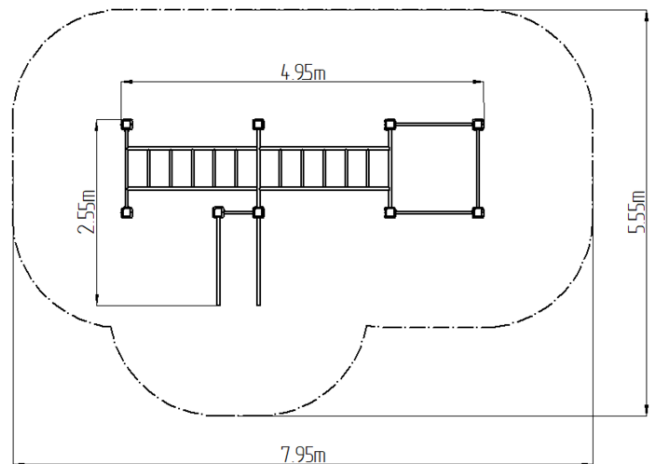

Vybavení

3x hrazda, 2x ručkovadlo, bradla. Barevné varianty: modro-černá, šedo-černá, červeno-černá, zeleno-černá, oranžovo-černá, žluto-černá.