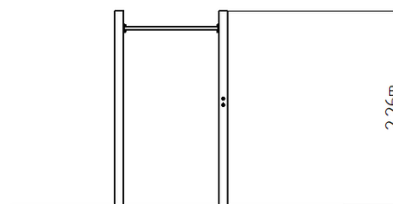

Street workoutová sestava WS001SD - stříbrná

Typ výrobku WS-001SD-15

Základní informace

Doporučený věk	Neurčeno
Minimální prostor	4,3 m x 4,3 m
Rozměr zařízení d. š. v.:	1,3 m x 1,3 m x 2,26 m
Výška volného pádu:	1,5 m
Nosnost:	156 kg
Max. počet uživatelů:	2
Dopadová plocha:	dle normy ČSN EN 16630
Určení:	exteriér
Dostupnost náhradních dílů:	dodá výrobce
Certifikát shody s normou:	ČSN EN 16630

Materiál

Kovové části - konstrukční ocel

Povrchová úprava

Prášková vypalovaná barva KOMAXIT
Žárové zinkování

Popis

Nosná konstrukce workoutové sestavy je vyrobena z konstrukční oceli, která je proti korozi chráněna povrchovou úpravou zinkováním, čímž se docílí velmi výrazného prodloužení životnosti herního prvku a vypalovanou barvou KOMAXIT dle odstínu RAL. Tyto konstrukce jsou kotveny na betonové patky prostřednictvím pozinkovaných kotev. Veškeré další kovové prvky např. madla, bradla, atd. jsou také upravovány zinkováním a vypalovanou barvou KOMAXIT dle odstínu RAL, případně dle přání objednatele mohou být dané prvky v nerezovém provedení. Veškerý spojovací materiál je pozinkovaný nebo nerezový.