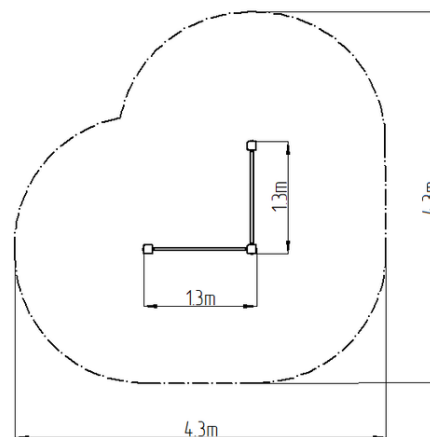

Materiál

Kovové části - konstrukční ocel

Povrchová úprava

Prášková vypalovaná barva KOMAXIT
Žárové zinkování

Popis

Nosná konstrukce workoutové sestavy je vyrobena z konstrukční oceli, která je proti korozi chráněna povrchovou úpravou zinkováním, čímž se docílí velmi výrazného prodloužení životnosti herního prvku a vypalovanou barvou KOMAXIT dle odstínu RAL. Tyto konstrukce jsou kotveny na betonové patky prostřednictvím pozinkovaných kotev. Veškeré další kovové prvky např. madla, bradla, atd. jsou také upravovány zinkováním a vypalovanou barvou KOMAXIT dle odstínu RAL, případně dle přání objednatele mohou být dané prvky v nerezovém provedení. Veškerý spojovací materiál je pozinkovaný nebo nerezový.

Vybavení

2x hrazda. Barevné varianty: modro-černá, šedo-černá, červeno-černá, zeleno-černá, oranžovo-černá, žluto-černá.