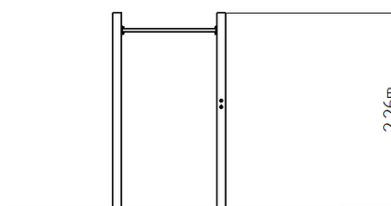

Street workoutová sestava WS001YD - žlutá

Typ výrobku WS-001YD-15

Základní informace

Doporučený věk	Neurčeno
Minimální prostor	4,3 m x 4,3 m
Rozměr zařízení d. š. v.:	1,3 m x 1,3 m x 2,26 m
Výška volného pádu:	1,5 m
Nosnost:	156 kg
Max. počet uživatelů:	2
Dopadová plocha:	dle normy ČSN EN 16630
Určení:	exteriér
Dostupnost náhradních dílů:	dodá výrobce
Certifikát shody s normou:	ČSN EN 16630

Materiál

Kovové části - konstrukční ocel

Povrchová úprava

Prášková vypalovaná barva KOMAXIT
Žárové zinkování

Popis

Nosná konstrukce workoutové sestavy je vyrobena z konstrukční oceli, která je proti korozi chráněna povrchovou úpravou zinkováním, čímž se docílí velmi výrazného prodloužení životnosti herního prvku a vypalovanou barvou KOMAXIT dle odstínu RAL. Tyto konstrukce jsou kotveny na betonové patky prostřednictvím pozinkovaných kotev. Veškeré další kovové prvky např. madla, bradla, atd. jsou také upravovány zinkováním a vypalovanou barvou KOMAXIT dle odstínu RAL, případně dle přání objednatele mohou být dané prvky v nerezovém provedení. Veškerý spojovací materiál je pozinkovaný nebo nerezový.