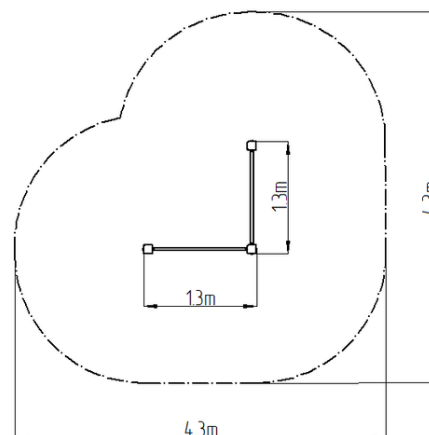

Materiál

Kovové části - konstrukční ocel

Povrchová úprava

Prášková vypalovaná barva KOMAXIT
Žárové zinkování

Popis

Nosná konstrukce workoutové sestavy je vyrobena z konstrukční oceli, která je proti korozi chráněna povrchovou úpravou zinkováním, čímž se docílí velmi výrazného prodloužení životnosti herního prvku a vypalovanou barvou KOMAXIT dle odstínu RAL. Tyto konstrukce jsou kotveny na betonové patky prostřednictvím pozinkovaných kotev. Veškeré další kovové prvky např. madla, bradla, atd. jsou také upravovány zinkováním a vypalovanou barvou KOMAXIT dle odstínu RAL, případně dle přání objednatele mohou být dané prvky v nerezovém provedení. Veškerý spojovací materiál je pozinkovaný nebo nerezový.

Vybavení

2x hrazda. Barevné varianty: modro-černá, šedo-černá, červeno-černá, zeleno-černá, oranžovo-černá, žluto-černá.