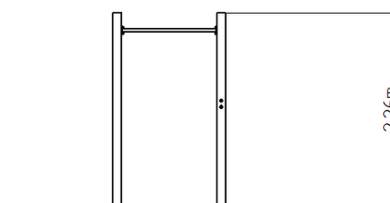

Street workoutová sestava WS001GD - zelená

Typ výrobku WS-001GD-15

Základní informace

Doporučený věk	Neurčeno
Minimální prostor	4,3 m x 4,3 m
Rozměr zařízení d. š. v.:	1,3 m x 1,3 m x 2,26 m
Výška volného pádu:	1,5 m
Nosnost:	156 kg
Max. počet uživatelů:	2
Dopadová plocha:	dle normy ČSN EN 16630
Určení:	exteriér
Dostupnost náhradních dílů:	dodá výrobce
Certifikát shody s normou:	ČSN EN 16630

Materiál

Kovové části - konstrukční ocel

Povrchová úprava

Prášková vypalovaná barva KOMAXIT
Žárové zinkování

Popis

Nosná konstrukce workoutové sestavy je vyrobena z konstrukční oceli, která je proti korozi chráněna povrchovou úpravou zinkováním, čímž se docílí velmi výrazného prodloužení životnosti herního prvku a vypalovanou barvou KOMAXIT dle odstínu RAL. Tyto konstrukce jsou kotveny na betonové patky prostřednictvím pozinkovaných kotev. Veškeré další kovové prvky např. madla, bradla, atd. jsou také upravovány zinkováním a vypalovanou barvou KOMAXIT dle odstínu RAL, případně dle přání objednatele mohou být dané prvky v nerezovém provedení. Veškerý spojovací materiál je pozinkovaný nebo nerezový.