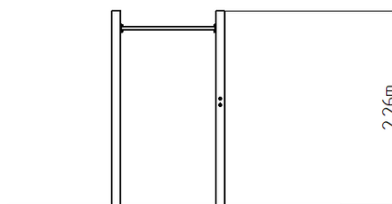

Materiál

Kovové části- konstrukční ocel

Povrchová úprava

Prášková vypalovaná barva KOMAXIT
Žárové zinkování

Popis

Nosná konstrukce workoutové sestavy je vyrobena z konstrukční oceli, která je proti korozi chráněna povrchovou úpravou zinkováním, čímž se docílí velmi výrazného prodloužení životnosti herního prvku a vypalovanou barvou KOMAXIT dle odstínu RAL. Tyto konstrukce jsou kotveny na betonové patky prostřednictvím pozinkovaných kotev. Veškeré další kovové prvky např. madla, bradla, atd. jsou také upravovány zinkováním a vypalovanou barvou KOMAXIT dle odstínu RAL, případně dle přání objednatele mohou být dané prvky v nerezovém provedení. Veškerý spojovací materiál je pozinkovaný nebo nerezový.

Vybavení

2x hrazda. Barevné varianty: modro-černá, šedo-černá, červeno-černá, zeleno-černá, oranžovo-černá, žluto-černá.