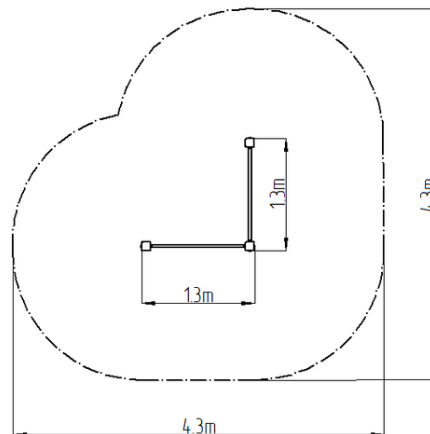

Materiál

Kovové části- konstrukční ocel

Povrchová úprava

Prášková vypalovaná barva KOMAXIT
Žárové zinkování

Popis

Nosná konstrukce workoutové sestavy je vyrobena z konstrukční oceli, která je proti korozi chráněna povrchovou úpravou zinkováním, čímž se docílí velmi výrazného prodloužení životnosti herního prvku a vypalovanou barvou KOMAXIT dle odstínu RAL. Tyto konstrukce jsou kotveny na betonové patky prostřednictvím pozinkovaných kotev. Veškeré další kovové prvky např. madla, bradla, atd. jsou také upravovány zinkováním a vypalovanou barvou KOMAXIT dle odstínu RAL, případně dle přání objednatele mohou být dané prvky v nerezovém provedení. Veškerý spojovací materiál je pozinkovaný nebo nerezový.

Vybavení

2x hrazda. Barevné varianty: modro-černá, šedo-černá, červeno-černá, zeleno-černá, oranžovo-černá, žluto-černá.