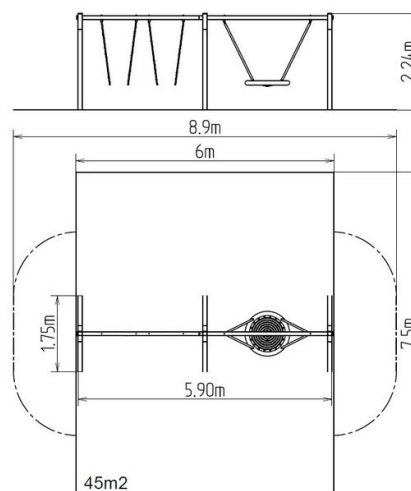

Vybavení

1x sedátko "HNÍZDO" (průměr 1 m), 1x kovový nosník