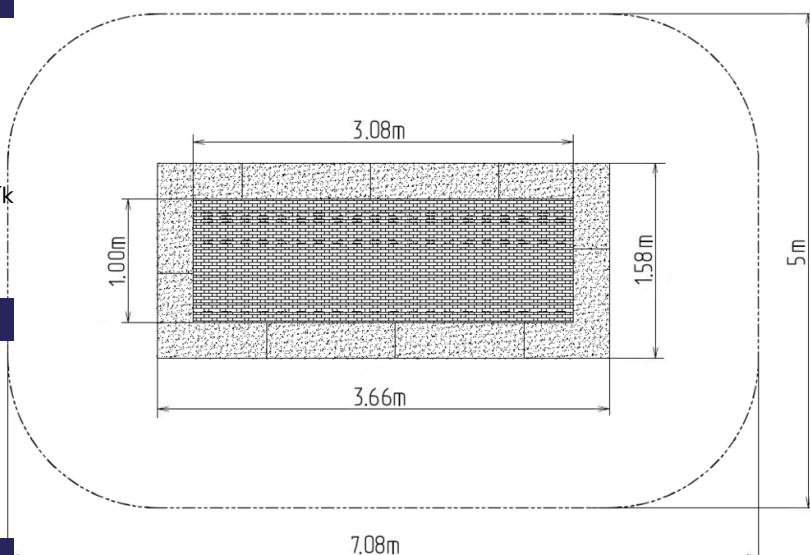

Trampolína do země TR-O370-G - zelená

Typ výrobku TR-O370-G

Základní informace

Doporučený věk	0 - 15 let
Minimální prostor	5 m x 7,08 m
Rozměr zařízení d. š. v.:	1,58 m x 3,66 m x m
Výška volného pádu:	1.0 m
Nosnost:	130 kg
Max. počet uživatelů:	1
Dopadová plocha:	dle normy EN 1177 - trávník
Určení:	exteriér
Dostupnost náhradních dílů:	dodá výrobce
Certifikát shody s normou:	ČSN EN 1176 - 1

Materiál

Rám - pozinkovaná ocel
Lamely - plast
Tlumící povrch - EPDM/SBR
Pružiny - pozinkovaná ocel

Povrchová úprava

Popis

Trampolína zaručuje skvělou a bezpečnou venkovní zábavu jak pro děti, tak i pro dospělé. Trampolína se umísťuje do předem připraveného výkopu a skládá se ze tří hlavních částí: rám, skákací plocha a tlumící povrch. Skákací plocha a tlumící povrch jsou odolné vůči UV záření.

Rám - je vyrobený z vysoce kvalitní pozinkované oceli, odolné proti korozi. Pod horní částí rámu jsou skryty pružiny, které jsou zakryty tlumícím povrchem. Zbývající část rámu je uložena do země.

Skákací plocha - se skládá z velkého množství lamel, které jsou určeny k tomuto účelu, jsou spojeny galvanizovanými ocelovými lany. Konce lan jsou spojeny s rámem pomocí pružin. Lamely jsou vyrobeny ze speciálního plastu, který je odolný vůči otěru a povětrnostním vlivům. Kvůli této skutečnosti, mohou děti používat při používání trampolíny na noze boty. Rovněž skákací plocha je opatřena protiskluzem.