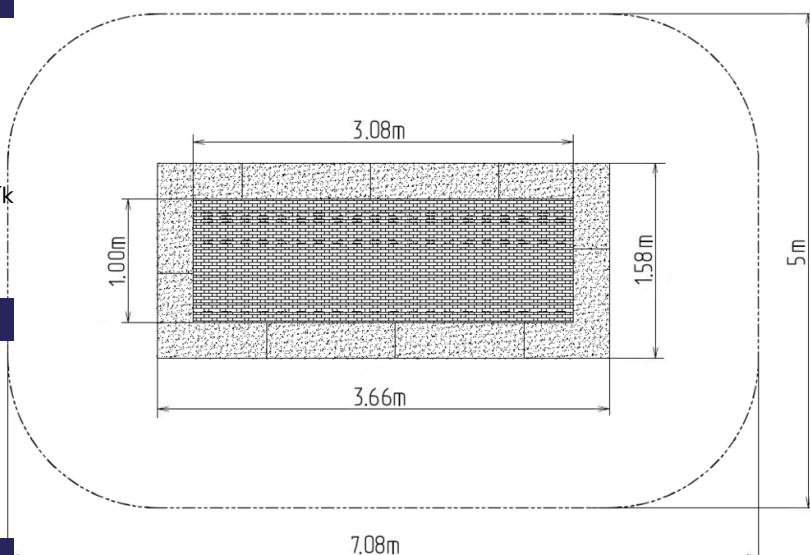

Trampolína do země TR-O370-Y - žlutá

Typ výrobku TR-O370-Y

Základní informace

Doporučený věk	0 - 15 let
Minimální prostor	5 m x 7,08 m
Rozměr zařízení d. š. v.:	1,58 m x 3,66 m x m
Výška volného pádu:	1.0 m
Nosnost:	130 kg
Max. počet uživatelů:	1
Dopadová plocha:	dle normy EN 1177 - trávník
Určení:	exteriér
Dostupnost náhradních dílů:	dodá výrobce
Certifikát shody s normou:	ČSN EN 1176 - 1

Materiál

Rám - pozinkovaná ocel
Lamely - plast
Tlumící povrch - EPDM/SBR
Pružiny - pozinkovaná ocel

Povrchová úprava

Popis

Trampolína zaručuje skvělou a bezpečnou venkovní zábavu jak pro děti, tak i pro dospělé. Trampolína se umísťuje do předem připraveného výkopu a skládá se ze tří hlavních částí: rám, skákací plocha a tlumící povrch. Skákací plocha a tlumící povrch jsou odolné vůči UV záření.

Rám - je vyrobený z vysoce kvalitní pozinkované oceli, odolné proti korozi. Pod horní částí rámu jsou skryty pružiny, které jsou zakryty tlumícím povrchem. Zbývající část rámu je uložena do země.

Skákací plocha - se skládá z velkého množství lamel, které jsou určeny k tomuto účelu, jsou spojeny galvanizovanými ocelovými lany. Konce lan jsou spojeny s rámem pomocí pružin. Lamely jsou vyrobeny ze speciálního plastu, který je odolný vůči otěru a povětrnostním vlivům. Kvůli této skutečnosti, mohou děti používat při používání trampolíny na noze boty. Rovněž skákací plocha je opatřena protiskluzem.