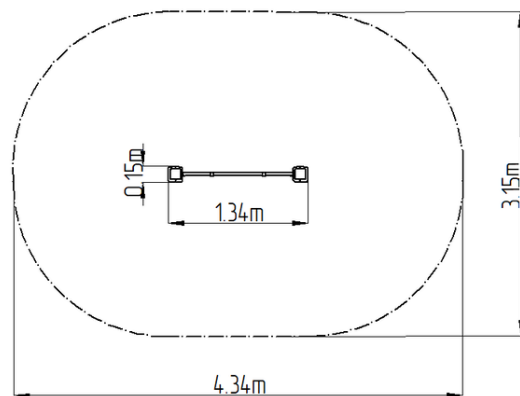

Vybavení

2x kruh. Barevné varianty: modro-černá, šedo-černá, červeno-černá, zeleno-černá, oranžovo-černá, žluto-černá.