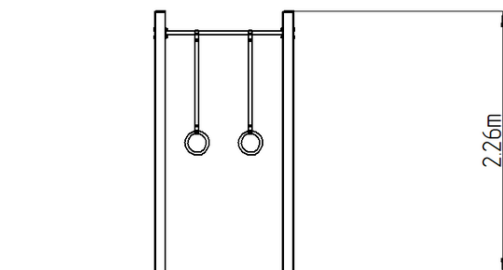

Vybavení

2x kruh. Barevné varianty: modro-černá, šedo-černá, červeno-černá, zeleno-černá, oranžovo-černá, žluto-černá.