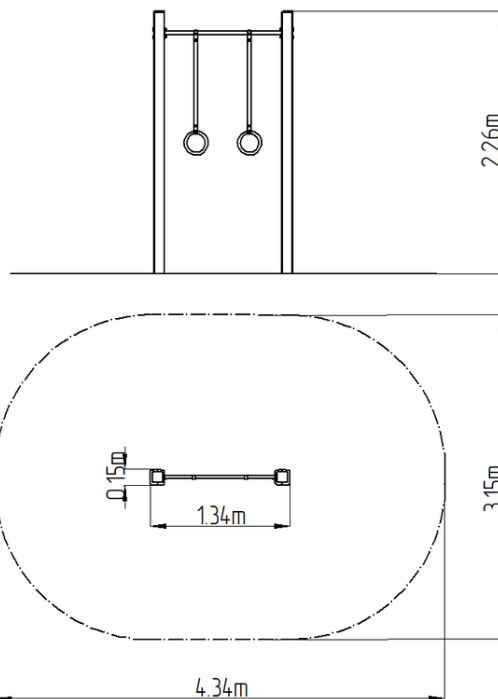

Popis

Nosná konstrukce workoutové sestavy je vyrobena z konstrukční oceli, která je proti korozi chráněna povrchovou úpravou zinkováním, čímž se docílí velmi výrazného prodloužení životnosti herního prvku a vypalovanou barvou KOMAXIT dle odstínu RAL. Tyto konstrukce jsou kotveny na betonové patky prostřednictvím pozinkovaných kotev. Veškeré další kovové prvky např. madla, bradla, atd. jsou také upravovány zinkováním a vypalovanou barvou KOMAXIT dle odstínu RAL, případně dle přání objednatele mohou být dané prvky v nerezovém provedení. Veškerý spojovací materiál je pozinkovaný nebo nerezový.