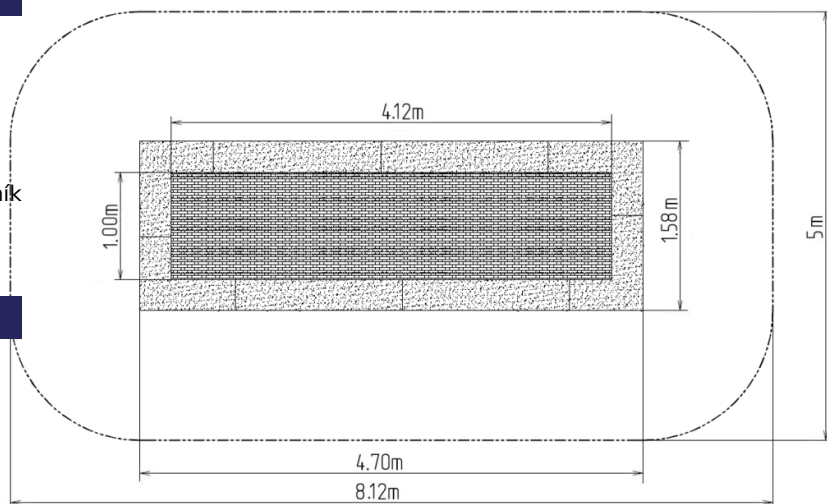

Materiál

Rám - pozinkovaná ocel
Lamely - plast
Tlumící povrch - EPDM/SBR
Pružiny - pozinkovaná ocel

Povrchová úprava

Popis

Trampolína zaručuje skvělou a bezpečnou venkovní zábavu jak pro děti, tak i pro dospělé. Trampolína se umísťuje do předem připraveného výkopu a skládá se ze tří hlavních částí: rám, skákací plocha a tlumící povrch. Skákací plocha a tlumící povrch jsou odolné vůči UV záření.

Rám - je vyrobený z vysoce kvalitní pozinkované oceli, odolné proti korozi. Pod horní částí rámu jsou skryty pružiny, které jsou zakryty tlumícím povrchem. Zbývající část rámu je uložena do země.

Skákací plocha - se skládá z velkého množství lamel, které jsou určeny k tomuto účelu, jsou spojeny galvanizovanými ocelovými lany. Konce lan jsou spojeny s rámem pomocí pružin. Lamely jsou vyrobeny ze speciálního plastu, který je odolný vůči otěru a povětrnostním vlivům. Kvůli této skutečnosti, mohou děti používat při používání trampolíny na noze boty. Rovněž skákací plocha je opatřena protiskluzem.

Tlumící povrch - je vyrobený ze speciální recyklované pryže s přidáním EPDM. Tlumící povrch je protiskluzový a slouží pro tlumění potenciálních pádů.

Na výběr jsou čtyři barevné varianty - modrá, zelená, oranžová a žlutá.

Vybavení

Rám, skákací plocha, tlumící povrch, pružiny. Na výběr jsou čtyři barevné varianty - modrá, zelená, oranžová a žlutá a bezpečný vůči životnímu prostředí.