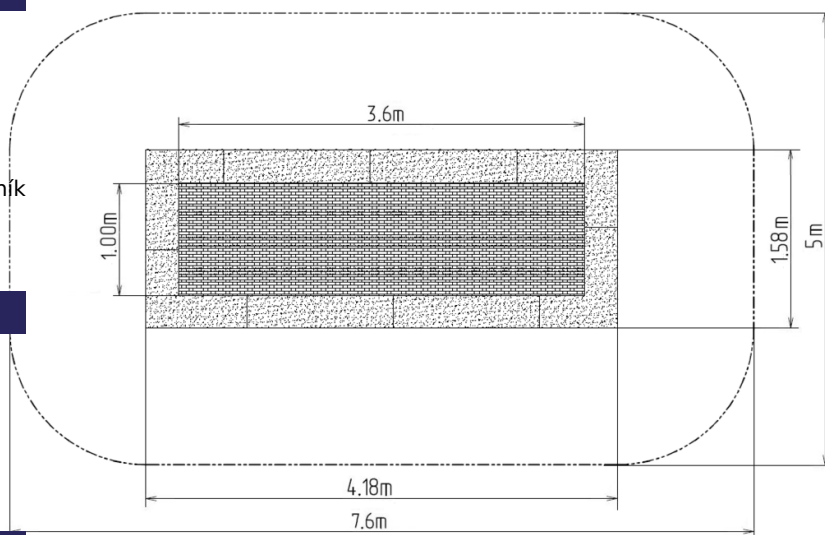

Trampolína do země TR-O420-G - zelená

Typ výrobku TR-O420-G

Základní informace

Doporučený věk	0 - 15 let
Minimální prostor	5 m x 7,6 m
Rozměr zařízení d. š. v.:	1,58 m x 4,18 m x m
Výška volného pádu:	1.0 m
Nosnost:	130 kg
Max. počet uživatelů:	1
Dopadová plocha:	dle normy EN 1177 - trávník
Určení:	exteriér
Dostupnost náhradních dílů:	dodá výrobce
Certifikát shody s normou:	ČSN EN 1176 - 1

Materiál

Rám - pozinkovaná ocel
Lamely - plast
Tlumící povrch - EPDM/SBR
Pružiny - pozinkovaná ocel

Povrchová úprava

Popis

Trampolína zaručuje skvělou a bezpečnou venkovní zábavu jak pro děti, tak i pro dospělé. Trampolína se umísťuje do předem připraveného výkopu a skládá se ze tří hlavních částí: rám, skákací plocha a tlumící povrch. Skákací plocha a tlumící povrch jsou odolné vůči UV záření.

Rám - je vyrobený z vysoce kvalitní pozinkované oceli, odolné proti korozi. Pod horní částí rámu jsou skryty pružiny, které jsou zakryty tlumícím povrchem. Zbývající část rámu je uložena do země.

Skákací plocha - se skládá z velkého množství lamel, které jsou určeny k tomuto účelu, jsou spojeny galvanizovanými ocelovými lany. Konce lan jsou spojeny s rámem pomocí pružin. Lamely jsou vyrobeny ze speciálního plastu, který je odolný vůči otěru a povětrnostním vlivům. Kvůli této skutečnosti, mohou děti používat při používání trampolíny na noze boty. Rovněž skákací plocha je opatřena protiskluzem.