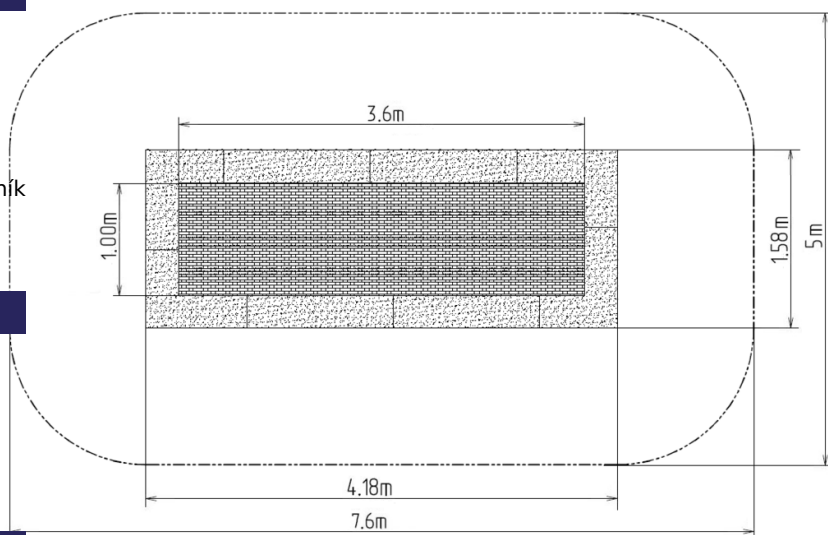

Trampolína do země TR-O420-O - oranžová

Typ výrobku TR-O420-O

Základní informace

Doporučený věk	0 - 15 let
Minimální prostor	5 m x 7,6 m
Rozměr zařízení d. š. v.:	1,58 m x 4,18 m x m
Výška volného pádu:	1.0 m
Nosnost:	130 kg
Max. počet uživatelů:	1
Dopadová plocha:	dle normy EN 1177 - trávník
Určení:	exteriér
Dostupnost náhradních dílů:	dodá výrobce
Certifikát shody s normou:	ČSN EN 1176 - 1

Materiál

Rám - pozinkovaná ocel
Lamely - plast
Tlumící povrch - EPDM/SBR
Pružiny - pozinkovaná ocel

Povrchová úprava

Popis

Trampolína zaručuje skvělou a bezpečnou venkovní zábavu jak pro děti, tak i pro dospělé. Trampolína se umísťuje do předem připraveného výkopu a skládá se ze tří hlavních částí: rám, skákací plocha a tlumící povrch. Skákací plocha a tlumící povrch jsou odolné vůči UV záření.

Rám - je vyrobený z vysoce kvalitní pozinkované oceli, odolné proti korozi. Pod horní částí rámu jsou skryty pružiny, které jsou zakryty tlumícím povrchem. Zbývající část rámu je uložena do země.

Skákací plocha - se skládá z velkého množství lamel, které jsou určeny k tomuto účelu, jsou spojeny galvanizovanými ocelovými lany. Konce lan jsou spojeny s rámem pomocí pružin. Lamely jsou vyrobeny ze speciálního plastu, který je odolný vůči otěru a povětrnostním vlivům. Kvůli této skutečnosti, mohou děti používat při používání trampolíny na noze boty. Rovněž skákací plocha je opatřena protiskluzem.