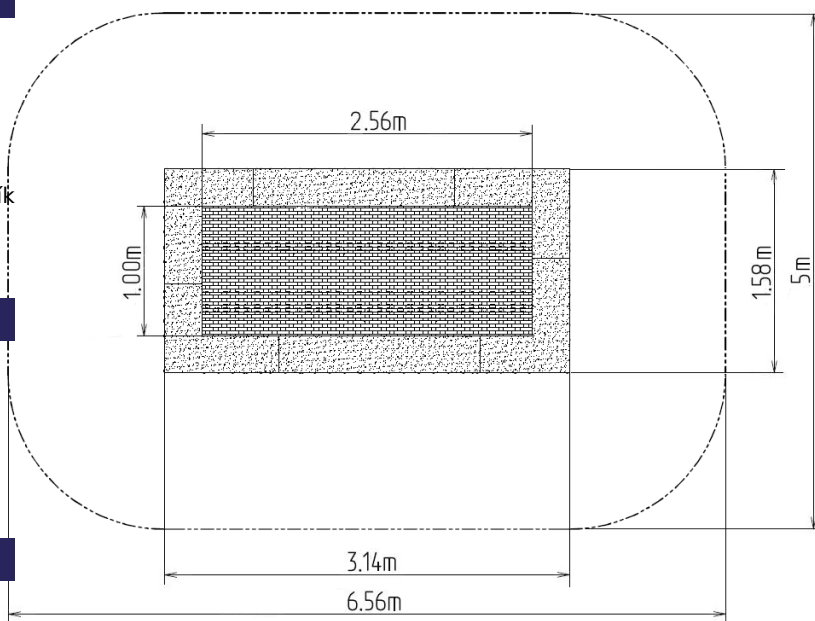

Trampolína do země TR-O320-G - zelená

Typ výrobku TR-O320-G

Základní informace

Doporučený věk	0 - 15 let
Minimální prostor	5 m x 6,56 m
Rozměr zařízení d. š. v.:	1,58 m x 3,14 m x m
Výška volného pádu:	1.0 m
Nosnost:	130 kg
Max. počet uživatelů:	1
Dopadová plocha:	dle normy EN 1177 - trávník
Určení:	exteriér
Dostupnost náhradních dílů:	dodá výrobce
Certifikát shody s normou:	ČSN EN 1176 - 1

Materiál

Rám - pozinkovaná ocel
Lamely - plast
Tlumící povrch - EPDM/SBR
Pružiny - pozinkovaná ocel

Povrchová úprava

Popis

Trampolína zaručuje skvělou a bezpečnou venkovní zábavu jak pro děti, tak i pro dospělé. Trampolína se umísťuje do předem připraveného výkopu a skládá se ze tří hlavních částí: rám, skákací plocha a tlumící povrch. Skákací plocha a tlumící povrch jsou odolné vůči UV záření.

Rám - je vyrobený z vysoce kvalitní pozinkované oceli, odolné proti korozi. Pod horní částí rámu jsou skryty pružiny, které jsou zakryty tlumícím povrchem. Zbývající část rámu je uložena do země.

Skákací plocha - se skládá z velkého množství lamel, které jsou určeny k tomuto účelu, jsou spojeny galvanizovanými ocelovými lany. Konce lan jsou spojeny s rámem pomocí pružin. Lamely jsou vyrobeny ze speciálního plastu, který je odolný vůči otěru a povětrnostním vlivům. Kvůli této skutečnosti, mohou děti používat při používání trampolíny na noze boty. Rovněž skákací plocha je opatřena protiskluzem.