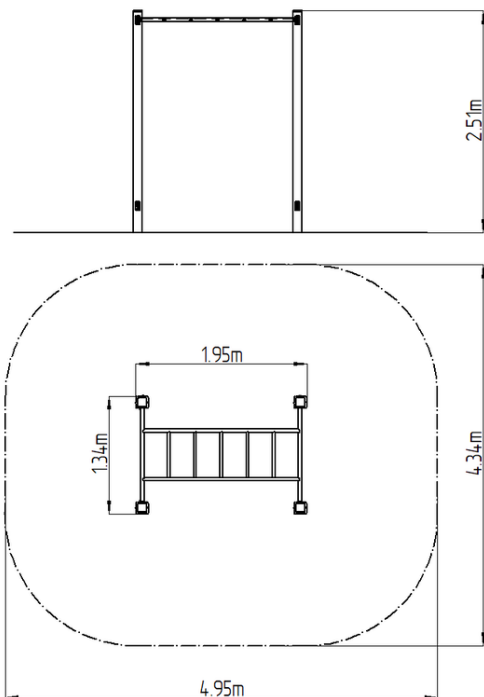

Popis

Nosná konstrukce workoutového prvku je vyrobena z konstrukční oceli, která je proti korozi chráněna povrchovou úpravou zinkováním, čímž se docílí velmi výrazného prodloužení životnosti herního prvku a vyalovanou barvou KOMAXIT dle odstínu RAL. Tyto konstrukce jsou kotveny na betonové patky prostřednictvím pozinkovaných kotev. Veškeré další kovové prvky např. madla, bradla, atd. jsou také upravovány zinkováním a vyalovanou barvou KOMAXIT dle odstínu RAL, případně dle přání objednatele mohou být dané prvky v nerezovém provedení. Veškerý spojovací materiál je pozinkovaný nebo nerezový.