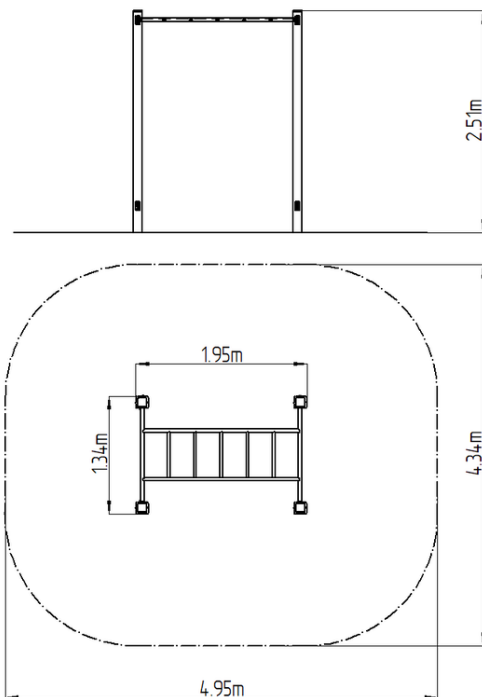

Popis

Nosná konstrukce workoutového prvku je vyrobena z konstrukční oceli, která je proti korozi chráněna povrchovou úpravou zinkováním, čímž se docílí velmi výrazného prodloužení životnosti herního prvku a vypalovanou barvou KOMAXIT dle odstínu RAL. Tyto konstrukce jsou kotveny na betonové patky prostřednictvím pozinkovaných kotev. Veškeré další kovové prvky např. madla, bradla, atd. jsou také upravovány zinkováním a vypalovanou barvou KOMAXIT dle odstínu RAL, případně dle přání objednatele mohou být dané prvky v nerezovém provedení. Veškerý spojovací materiál je pozinkovaný nebo nerezový.