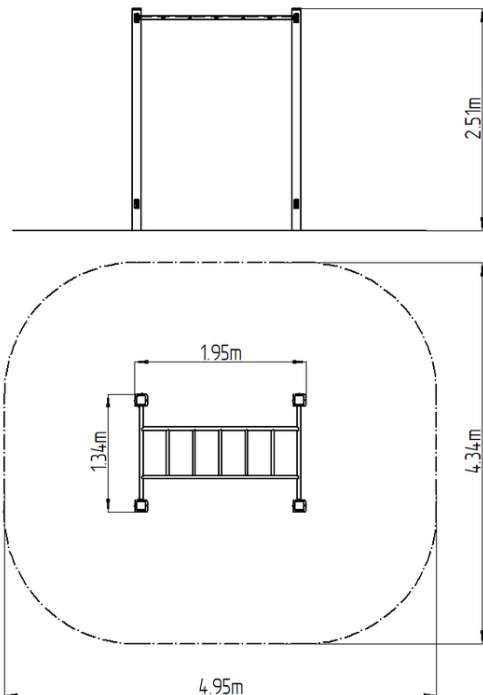

Popis

Nosná konstrukce workoutového prvku je vyrobena z konstrukční oceli, která je proti korozi chráněna povrchovou úpravou zinkováním, čímž se docílí velmi výrazného prodloužení životnosti herního prvku a vyalovanou barvou KOMAXIT dle odstínu RAL. Tyto konstrukce jsou kotveny na betonové patky prostřednictvím pozinkovaných kotev. Veškeré další kovové prvky např. madla, bradla, atd. jsou také upravovány zinkováním a vyalovanou barvou KOMAXIT dle odstínu RAL, případně dle přání objednatele mohou být dané prvky v nerezovém provedení. Veškerý spojovací materiál je pozinkovaný nebo nerezový.