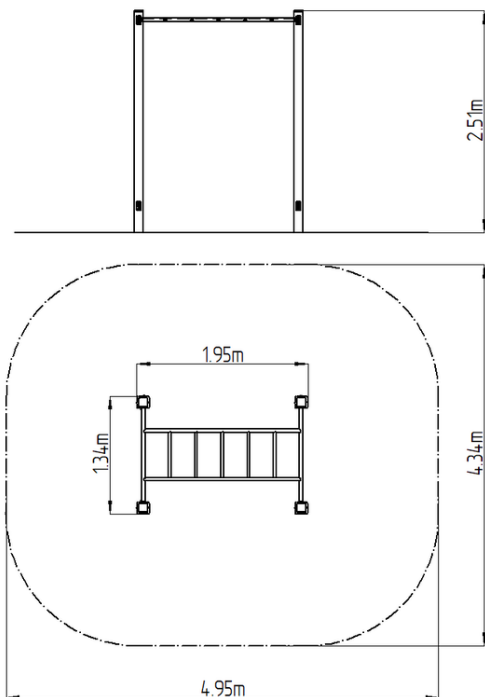

Popis

Nosná konstrukce workoutového prvku je vyrobena z konstrukční oceli, která je proti korozi chráněna povrchovou úpravou zinkováním, čímž se docílí velmi výrazného prodloužení životnosti herního prvku a vyalovanou barvou KOMAXIT dle odstínu RAL. Tyto konstrukce jsou kotveny na betonové patky prostřednictvím pozinkovaných kotev. Veškeré další kovové prvky např. madla, bradla, atd. jsou také upravovány zinkováním a vyalovanou barvou KOMAXIT dle odstínu RAL, případně dle přání objednatele mohou být dané prvky v nerezovém provedení. Veškerý spojovací materiál je pozinkovaný nebo nerezový.