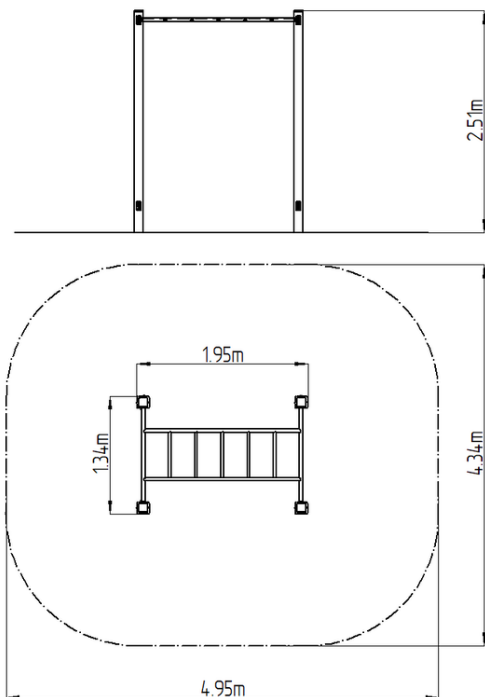

Popis

Nosná konstrukce workoutového prvku je vyrobena z konstrukční oceli, která je proti korozi chráněna povrchovou úpravou zinkováním, čímž se docílí velmi výrazného prodloužení životnosti herního prvku a vypalovanou barvou KOMAXIT dle odstínu RAL. Tyto konstrukce jsou kotveny na betonové patky prostřednictvím pozinkovaných kotev. Veškeré další kovové prvky např. madla, bradla, atd. jsou také upravovány zinkováním a vypalovanou barvou KOMAXIT dle odstínu RAL, případně dle přání objednatele mohou být dané prvky v nerezovém provedení. Veškerý spojovací materiál je pozinkovaný nebo nerezový.