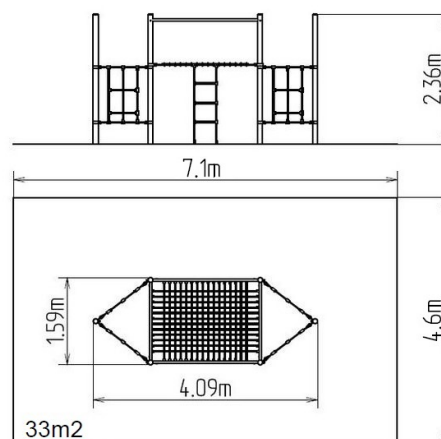

Lanová loď LP150KB - modrá (v.p. 1,5 m)

Typ výrobku LP-150KB-15

Základní informace

Doporučený věk	2 - 10 let
Minimální prostor	7,1 m x 4,6 m
Rozměr zařízení d. š. v.:	4,09 m x 1,59 m x 2,36 m
Výška volného pádu:	1,5 m
Nosnost:	1620 kg
Max. počet uživatelů:	30
Dopadová plocha:	dle normy EN 1177, 33 m ²
Určení:	exteriér
Dostupnost náhradních dílů:	dodá výrobce
Certifikát shody s normou:	ČSN EN 1176 - 1, 11

Materiál

Plastové části - polyamid
Kovové části - konstrukční ocel
Lana a síť - polypropylen s vnitřním ocelovým jádrem

Povrchová úprava

Duplexní nástřík práškovou vypalovací barvou
Žárové zinkování

Popis