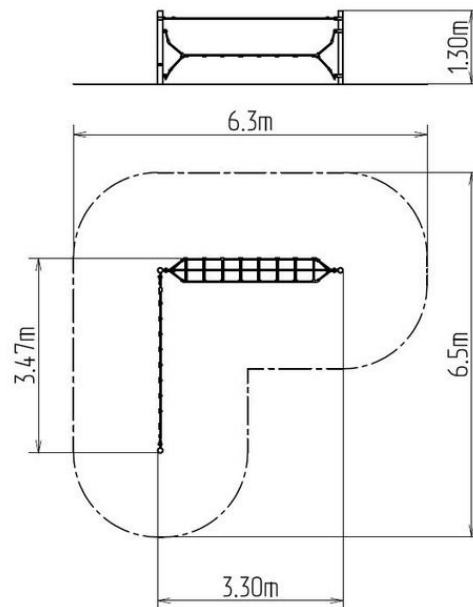

Stezka odvahy LP201KB - modrá (v.p. 1 m)

Typ výrobku LP-201KB-10

Základní informace

Doporučený věk	2 - 10 let
Minimální prostor	6,3 m x 6,5 m
Rozměr zařízení d. š. v.:	3,3 m x 3,47 m x 1,3 m
Výška volného pádu:	0,9 m
Nosnost:	540 kg
Max. počet uživatelů:	10
Dopadová plocha:	dle normy EN 1177 - trávník
Určení:	exteriér
Dostupnost náhradních dílů:	dodá výrobce
Certifikát shody s normou:	ČSN EN 1176 - 1, 11

Materiál

Plastové části - polyamid
Kovové části - konstrukční ocel
Lana a síť - polypropylen s vnitřním ocelovým jádrem

Povrchová úprava

Prášková vypalovaná barva KOMAXIT
Žárové zinkování

Popis

Nosné konstrukce lanového prvku jsou vyrobeny z konstrukční oceli o průměru 89 mm, která je proti korozi chráněna povrchovou úpravou zinkováním, čímž se docílí velmi výrazného prodloužení životnosti herního prvku a vypalovanou barvou KOMAXIT dle odstínu RAL. Tyto konstrukce jsou uloženy do betonového lože. Veškeré další kovové prvky jsou také upravovány zinkováním a vypalovanou barvou KOMAXIT dle odstínu RAL.

Lana jsou vyrobeny z materiálu HERKULES (16 mm lana z polypropylenu s vnitřním ocelovým jádrem) a jsou spojována plastovými spoji. Veškerý spojovací materiál je pozinkovaný nebo nerezový.

Vybavení

Na výběr jsou tři barevné varianty konstrukce: modrá, červená a hnědá.