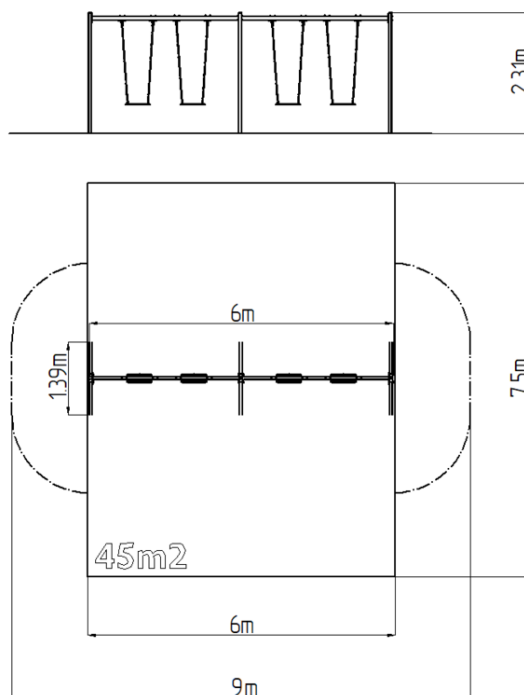

Řetězová čtyřhoupačka RH6411KB - modrá (v.p. 1,5 m)

Typ výrobku RH-6411KB-15

Základní informace

Doporučený věk	2 - 15 let
Minimální prostor	9 m x 7,5 m
Rozměr zařízení d. š. v.:	6 m x 1,39 m x 2,31 m
Výška volného pádu:	1,5 m
Nosnost:	216 kg
Max. počet uživatelů:	4
Dopadová plocha:	dle normy EN 1177, 45 m ²
Určení:	exteriér
Dostupnost náhradních dílů:	dodá výrobce
Certifikát shody s normou:	ČSN EN 1176 - 1, 2

Materiál

Kovové části - konstrukční ocel
Sedátko - hliníkové, obalené pryží

Povrchová úprava

Prášková vypalovaná barva KOMAXIT
Žárové zinkování

Popis

Nosná konstrukce čtyřhoupačky je vyrobena z konstrukční oceli, která je proti korozi chráněna povrchovou úpravou zinkováním, čímž se docílí velmi výrazného prodloužení životnosti herního prvku a vypalovanou barvou KOMAXIT dle odstínu RAL. Tyto konstrukce jsou uloženy do betonového lože. Veškeré další kovové prvky jsou také upravovány zinkováním a vypalovanou barvou KOMAXIT dle odstínu RAL.

Sedátko Normal je hliníkové, obalené měkkou a pohodlnou pryží. Houpačka je zavěšena pomocí nerezových řetězů na kovovém nosníku. Veškerý spojovací materiál je pozinkovaný nebo nerezový.

Vybavení

4x Sedátko Normal. Na výběr jsou tři barevné varianty konstrukce - hnědá, červená a modrá.