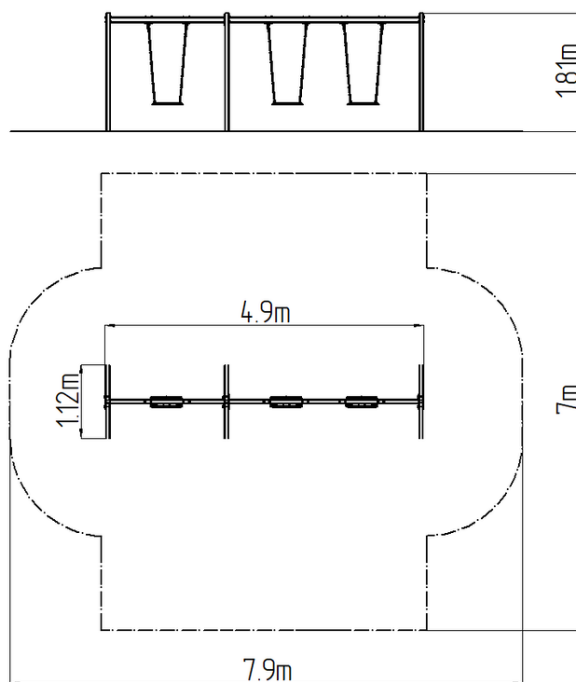

Řetězová trojhoupačka RH6311KB - modrá (v.p. 1,0 m)

Typ výrobku RH-6311KB-10

Základní informace

| | |
|-----------------------------|-----------------------------|
| Doporučený věk | 2 - 15 let |
| Minimální prostor | 7,9 m x 7 m |
| Rozměr zařízení d. š. v.: | 4,9 m x 1,12 m x 1,81 m |
| Výška volného pádu: | 1,0 m |
| Nosnost: | 162 kg |
| Max. počet uživatelů: | 3 |
| Dopadová plocha: | dle normy EN 1177 - trávník |
| Určení: | exteriér |
| Dostupnost náhradních dílů: | dodá výrobce |
| Certifikát shody s normou: | ČSN EN 1176 - 1, 2 |

Materiál

Kovové části - konstrukční ocel
Sedátko - hliníkové, obalené pryží

Povrchová úprava

Prášková vypalovaná barva KOMAXIT
Žárové zinkování

Popis

Nosná konstrukce trojhoupačky je vyrobena z konstrukční oceli, která je proti korozi chráněna povrchovou úpravou zinkováním, čímž se docílí velmi výrazného prodloužení životnosti herního prvku a vypalovanou barvou KOMAXIT dle odstínu RAL. Tyto konstrukce jsou uloženy do betonového lože. Veškeré další kovové prvky jsou také upravovány zinkováním a vypalovanou barvou KOMAXIT dle odstínu RAL.

Sedátko Normal je hliníkové, obalené měkkou a pohodlnou pryží. Houpačka je zavěšena pomocí nerezových řetězů na kovovém nosníku. Veškerý spojovací materiál je pozinkovaný nebo nerezový.

Vybavení

3x Sedátko Normal. Na výběr jsou tři barevné varianty konstrukce - hnědá, červená a modrá.