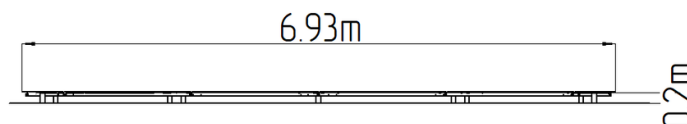

Zakřivená cesta AG-701K - celokovová

Typ výrobku AG-701K

Základní informace

Doporučený věk	0 - 0 let
Minimální prostor	m x m
Rozměr zařízení d. š. v.:	6,93 m x 2,97 m x 0,2 m
Výška volného pádu:	m
Nosnost:	Neurčeno
Max. počet uživatelů:	Neurčeno
Dopadová plocha:	null
Určení:	exteriér
Dostupnost náhradních dílů:	dodá výrobce
Certifikát shody s normou:	

Materiál

Kovové části - konstrukční ocel
Plastové části - Foamlite

Povrchová úprava

Prášková vypalovaná barva KOMAXIT
Žárové zinkování

Popis

Nosná konstrukce je vyrobena z konstrukční oceli, která je proti korozi chráněna povrchovou úpravou zinkováním, čímž se docílí velmi výrazného prodloužení životnosti herního prvku a vypalovanou barvou KOMAXIT dle odstínu RAL. Tyto konstrukce jsou uloženy do betonového lože. Veškeré další kovové prvky jsou také upravovány zinkováním a vypalovanou barvou KOMAXIT dle odstínu RAL.