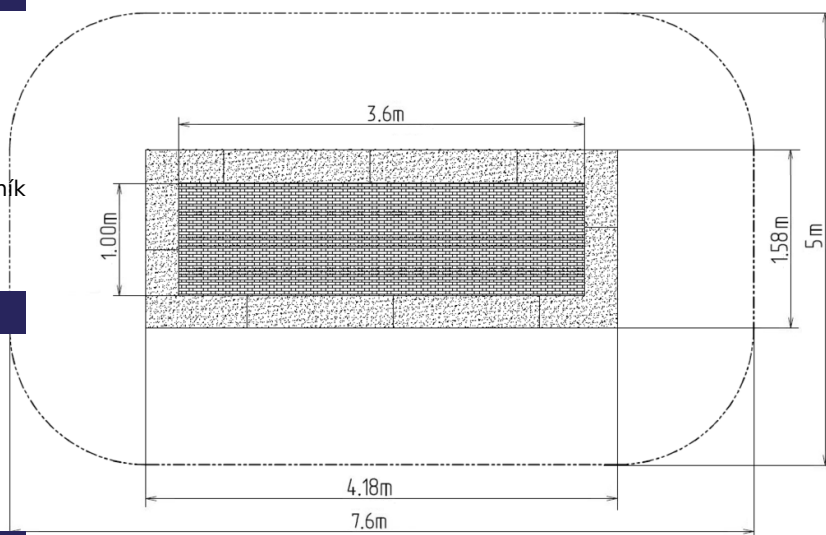

Trampolína do země TR-O420-YZ - žlutá

Typ výrobku TR-O420-YZ

Základní informace

Doporučený věk	0 - 15 let
Minimální prostor	5 m x 7,6 m
Rozměr zařízení d. š. v.:	1,58 m x 4,18 m x m
Výška volného pádu:	1.0 m
Nosnost:	130 kg
Max. počet uživatelů:	1
Dopadová plocha:	dle normy EN 1177 - trávník
Určení:	exteriér
Dostupnost náhradních dílů:	dodá výrobce
Certifikát shody s normou:	ČSN EN 1176 - 1

Materiál

Rám - pozinkovaná ocel
Lamely - plast
Tlumící povrch - EPDM/SBR
Pružiny - pozinkovaná ocel

Povrchová úprava

Popis

Trampolína zaručuje skvělou a bezpečnou venkovní zábavu jak pro děti, tak i pro dospělé. Trampolína se umísťuje do předem připraveného výkopu a skládá se ze tří hlavních částí: rám, skákací plocha a tlumící povrch. Skákací plocha a tlumící povrch jsou odolné vůči UV záření.

Rám - je vyrobený z vysoce kvalitní pozinkované oceli, odolné proti korozi. Pod horní částí rámu jsou skryty pružiny, které jsou zakryty tlumícím povrchem. Zbývající část rámu je uložena do země.

Skákací plocha - se skládá z velkého množství lamel, které jsou určeny k tomuto účelu, jsou spojeny galvanizovanými ocelovými lany. Konce lan jsou spojeny s rámem pomocí pružin. Lamely jsou vyrobeny ze speciálního plastu, který je odolný vůči otěru a povětrnostním vlivům. Kvůli této skutečnosti, mohou děti používat při používání trampolíny na noze boty. Rovněž skákací plocha je opatřena protiskluzem.