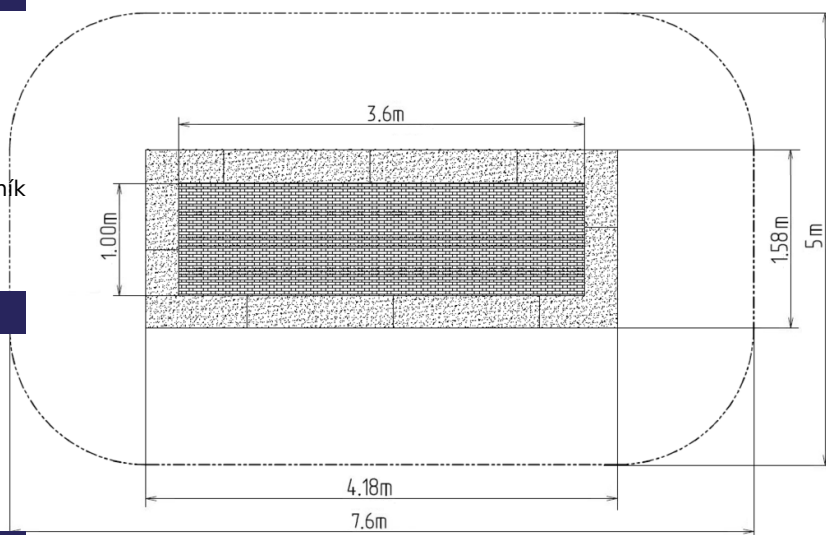

Trampolína do země TR-O420-BZ - modrá

Typ výrobku TR-O420-BZ

Základní informace

Doporučený věk	0 - 15 let
Minimální prostor	5 m x 7,6 m
Rozměr zařízení d. š. v.:	1,58 m x 4,18 m x m
Výška volného pádu:	1.0 m
Nosnost:	130 kg
Max. počet uživatelů:	1
Dopadová plocha:	dle normy EN 1177 - trávník
Určení:	exteriér
Dostupnost náhradních dílů:	dodá výrobce
Certifikát shody s normou:	ČSN EN 1176 - 1

Materiál

Rám - pozinkovaná ocel
Lamely - plast
Tlumící povrch - EPDM/SBR
Pružiny - pozinkovaná ocel

Povrchová úprava

Popis

Trampolína zaručuje skvělou a bezpečnou venkovní zábavu jak pro děti, tak i pro dospělé. Trampolína se umísťuje do předem připraveného výkopu a skládá se ze tří hlavních částí: rám, skákací plocha a tlumící povrch. Skákací plocha a tlumící povrch jsou odolné vůči UV záření.

Rám - je vyrobený z vysoce kvalitní pozinkované oceli, odolné proti korozi. Pod horní částí rámu jsou skryty pružiny, které jsou zakryty tlumícím povrchem. Zbývající část rámu je uložena do země.

Skákací plocha - se skládá z velkého množství lamel, které jsou určeny k tomuto účelu, jsou spojeny galvanizovanými ocelovými lany. Konce lan jsou spojeny s rámem pomocí pružin. Lamely jsou vyrobeny ze speciálního plastu, který je odolný vůči otěru a povětrnostním vlivům. Kvůli této skutečnosti, mohou děti používat při používání trampolíny na noze boty. Rovněž skákací plocha je opatřena protiskluzem.