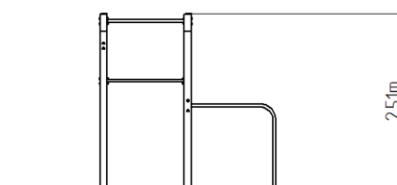

Street workoutová sestava WS018BD - modrá

Typ výrobku WS-018BD-15

Základní informace

Doporučený věk	Neurčeno
Minimální prostor	6,1 m x 5,48 m
Rozměr zařízení d. š. v. v.:	3,1 m x 2,48 m x 2,51 m
Výška volného pádu:	1,5 m
Nosnost:	390 kg
Max. počet uživatelů:	5
Dopadová plocha:	dle normy ČSN EN 16630
Určení:	exteriér
Dostupnost náhradních dílů:	dodá výrobce
Certifikát shody s normou:	ČSN EN 16630

Materiál

Kovové části - konstrukční ocel

Povrchová úprava

Prášková vypalovaná barva KOMAXIT
Žárové zinkování

Popis

Nosná konstrukce workoutové sestavy je vyrobena z konstrukční oceli, která je proti korozi chráněna povrchovou úpravou zinkováním, čímž se docílí velmi výrazného prodloužení životnosti herního prvku a vypalovanou barvou KOMAXIT dle odstínu RAL. Tyto konstrukce jsou kotveny na betonové patky prostřednictvím pozinkovaných kotev. Veškeré další kovové prvky např. madla, bradla, atd. jsou také upravovány zinkováním a vypalovanou barvou KOMAXIT dle odstínu RAL, případně dle přání objednatele mohou být dané prvky v nerezovém provedení. Veškerý spojovací materiál je pozinkovaný nebo nerezový.