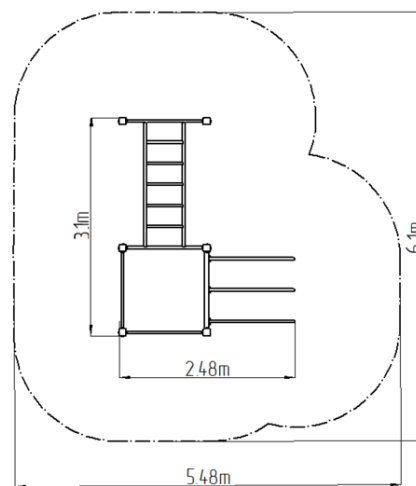

Vybavení

2x hrazda, ručkovadlo, 2x bradla. Barevné varianty: modro-černá, šedo-černá, červeno-černá, zeleno-černá, oranžovo-černá, žluto-černá.